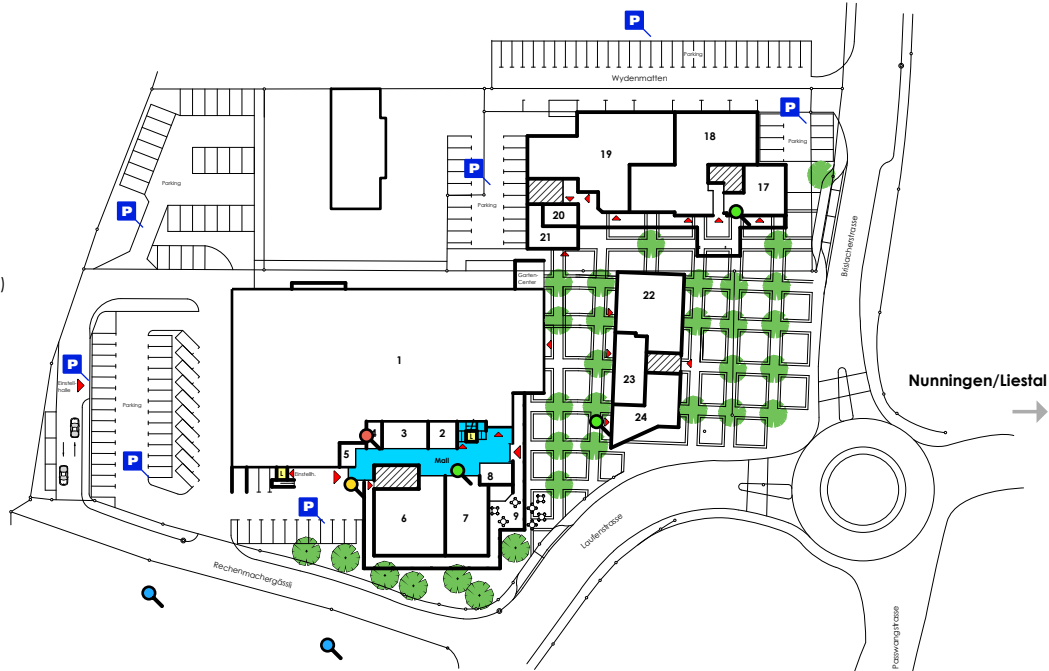

Wydehof Einkaufs-Center
Breitenbach

Parterre

Zwingen/Basel

Legende:

- 1 Migros
- 2 Bäckerei Kübler / Tchibo
- 3 Bloch Optic
- 4 Tip Top Schlüsselservice
- 5 Miss Fashion
- 6 Apotheke im Wydehof
- 7 UBS
- 8 KKiosk
- 9 Gartenwirtschaft
- 10 Wydehof Restaurant (1.OG)
- 11 Kinderboutique (1.OG)
- 12 Bibliothek (1.OG)
- 13 Kinder-Spielzimmer (1.OG)
- 14 Be Beauty (1.OG)
- 14a Art Gallery (1.OG)
- 15 Fumoir (1.OG)
- 16 Fitnesshell (UG)
- 17 Vögele Mode
- 18 Vögele Mode
- 19 Denner
- 20 Papeterie Häner
- 21 Trend-Boutique
- 22 Vögele Shoes
- 23 Jeans-Halle
- 24 BLKB

 Mall

P Gratis Park

Bankomat Standort

WC Toilette (1.OG)

Behinderten WC (UG, mit Lift gut erreichbar)

Tankstelle, Autowaschanlage, Bike Shop

Fotoautomat

Briefkasten

L Lift

DIE POST Post

Café Post Bistro
Passwangstrasse
(150m ab Wydehof)

Laufen/Delémont

1. OG

Untergeschoss

Passwang